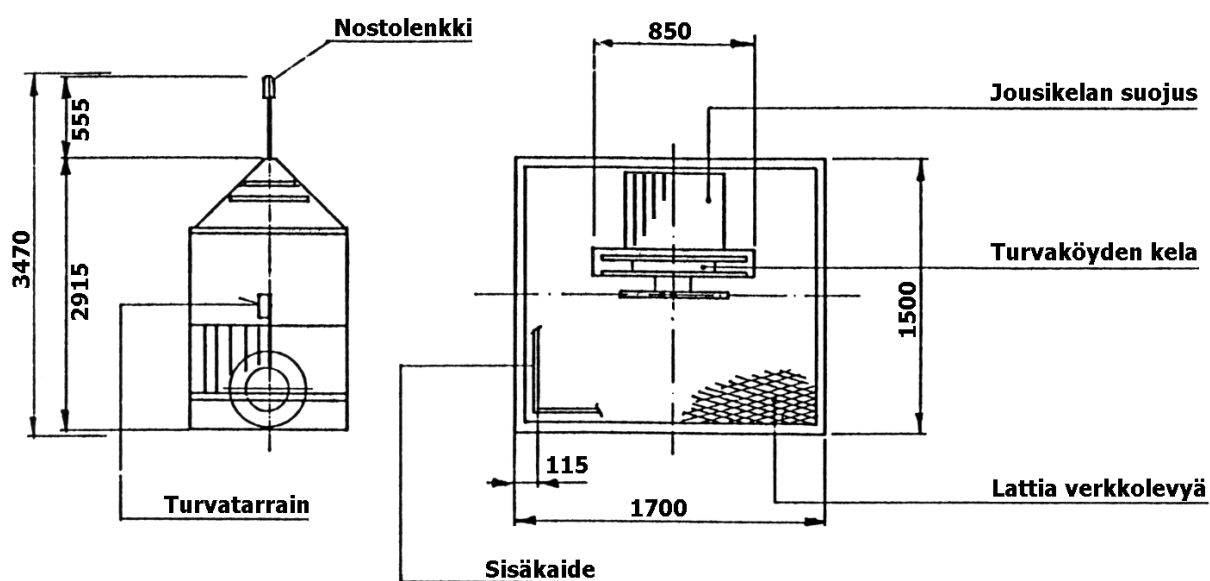

Siltex HNK 300

Henkilönostokori
Korikuorma 300 Kg

M
METSOLA - GROUP

Paino: 400 kg

SWL: 2 henkeä / 300 kg

**Työsuojeluhallituksen hyväksymä, alumiinirakenteinen riippukori.
Varustettuna jousikuormitteisella varmuusköyden kelausrummulla,
Sky Lock turvatarraimella ja iskunvaimentimella.
Kori eristetty nosturin koukusta.**

Tekniset tiedot

Pohjakoko	170 x 150 cm
Korkeus	347 cm
Paino	400 kg
Sallittu kuorma	2 henkilöä tai 300 kg
Nosturin koukkupesän suurin sallittu paino	400 kg
Turvaköyden pituus	100 m