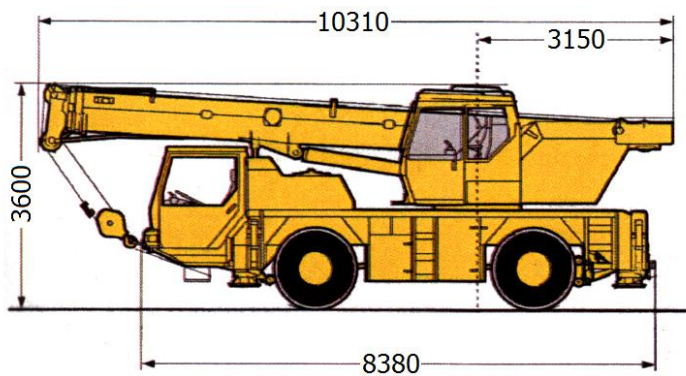

Liebherr LTM 1030/2

Nostoteho 35 t
Nostosäde 40 m
Nostokorkeus 45 m

METSOLA - GROUP

9,2 m - 30 m		14,4 m		19,6 m		24,8 m		29 m		30 m	
1)											
3	35	30	19,1								3
3,5	30	27,1	19,5	17,1							3,5
4	26,2	24,6	20	17,5	13						4
4,5	23,1	22,6	20,6	17,5	13	9		8,3			4,5
5		20,6	20,6	16,8	13	9		8,3			5
6		16,9	17,1	15,7	13	9		8,3			6
7			14,1	13	12	9		8,3			7
8			11,3	10,9	10,2	8,6		7,9			8
9			9,3	9,4	8,8	8,2		7,6			9
10			7,9	8	7,7	7,4		7,2			10
12			5,8	5,9	6	5,8		5,8			12
14				4,6	4,7	4,7		4,7			14
16				3,7	3,8	3,8		3,8			16
18					3	3		2,9			18
20					2,5	2,4		2,4			20
22					2,1	2		2			22
24						1,7		1,7			24
26						1,4		1,4			26

1) Koneen takaa

24,8 m - 30 m		15 m		29 m		30 m					
		15 m		15 m		15 m					
		0°	20°	40°	0°	20°	40°	0°	20°	40°	
7	3,3				2,9						7
8	3,2				2,8			2,8			8
9	3,1				2,8			2,7			9
10	2,9				2,6			2,6			10
12	2,7				2,4			2,4			12
14	2,5	2,1			2			2,4			14
16	2,3	1,9			2,3	1,9		2,3	1,9		16
18	2,2	1,8	1,5		2,2	1,8		2,1	1,8		18
20	2	1,7	1,5		2	1,7	1,5	2	1,7	1,5	20
22	1,9	1,6	1,4		1,9	1,7	1,4	1,9	1,6	1,4	22
24	1,8	1,6	1,4		1,8	1,6	1,4	1,8	1,6	1,4	24
26	1,7	1,5	1,4		1,6	1,5	1,4	1,6	1,5	1,4	26
28	1,5	1,5	1,4		1,3	1,5	1,4	1,3	1,5	1,4	28
30	1,2	1,4	1,4		1,1	1,3	1,4	1,1	1,3	1,4	30
32	1,1	1,2	1,2		1	1,1	1,2	0,9	1,1	1,2	32
34	0,9	1			0,8	0,9	1	0,8	0,9	1	34
36	0,7	0,8			0,7	0,8		0,7	0,8	0,8	36
38					0,5	0,6		0,5	0,6		38
40					0,4	0,5		0,4	0,5		40

Liebherr LTM 1030/2

Paino 24 t