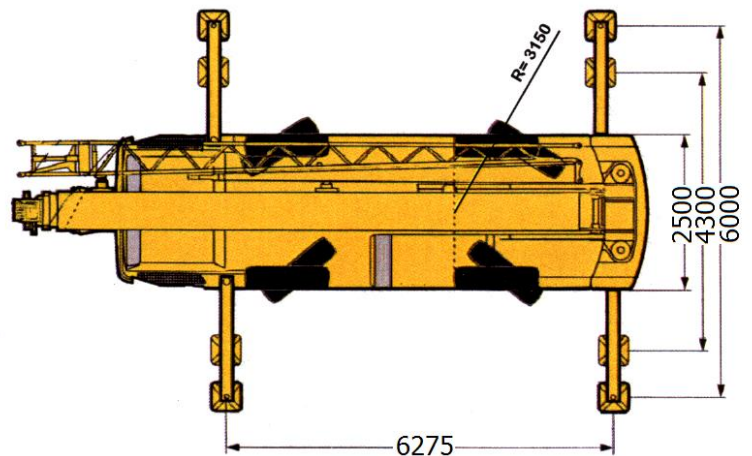

Liebherr LTM 1030/2

Nostoteho 35 t
Nostosäde 40 m
Nostokorkeus 45 m

METSOLA - GROUP

9,2 m - 30 m		14,4 m		19,6 m		24,8 m		29 m		30 m	
1)											
3	35	30	19,1								3
3,5	30	27,1	19,5	17,1							3,5
4	26,2	24,6	20	17,5	13						4
4,5	23,1	22,6	20,6	17,5	13	9		8,3			4,5
5		20,6	20,6	16,8	13	9		8,3			5
6		16,9	17,1	15,7	13	9		8,3			6
7			14,1	13	12	9		8,3			7
8			11,3	10,9	10,2	8,6		7,9			8
9			9,3	9,4	8,8	8,2		7,6			9
10			7,9	8	7,7	7,4		7,2			10
12			5,8	5,9	6	5,8		5,8			12
14				4,6	4,7	4,7		4,7			14
16				3,7	3,8	3,8		3,8			16
18					3	3		2,9			18
20					2,5	2,4		2,4			20
22					2,1	2		2			22
24						1,7		1,7			24
26						1,4		1,4			26

1) Koneen takaa

24,8 m - 30 m		15 m		29 m		30 m					
		15 m		15 m		15 m					
		0°	20°	40°	0°	20°	40°	0°	20°	40°	
7	3,3				2,9						7
8	3,2				2,8			2,8			8
9	3,1				2,8			2,7			9
10	2,9				2,6			2,6			10
12	2,7				2,4			2,4			12
14	2,5	2,1			2			2,4			14
16	2,3	1,9			2,3	1,9		2,3	1,9		16
18	2,2	1,8	1,5		2,2	1,8		2,1	1,8		18
20	2	1,7	1,5		2	1,7	1,5	2	1,7	1,5	20
22	1,9	1,6	1,4		1,9	1,7	1,4	1,9	1,6	1,4	22
24	1,8	1,6	1,4		1,8	1,6	1,4	1,8	1,6	1,4	24
26	1,7	1,5	1,4		1,6	1,5	1,4	1,6	1,5	1,4	26
28	1,5	1,5	1,4		1,3	1,5	1,4	1,3	1,5	1,4	28
30	1,2	1,4	1,4		1,1	1,3	1,4	1,1	1,3	1,4	30
32	1,1	1,2	1,2		1	1,1	1,2	0,9	1,1	1,2	32
34	0,9	1			0,8	0,9	1	0,8	0,9	1	34
36	0,7	0,8			0,7	0,8		0,7	0,8	0,8	36
38					0,5	0,6		0,5	0,6		38
40					0,4	0,5		0,4	0,5		40

Liebherr LTM 1030/2

Paino 24 t