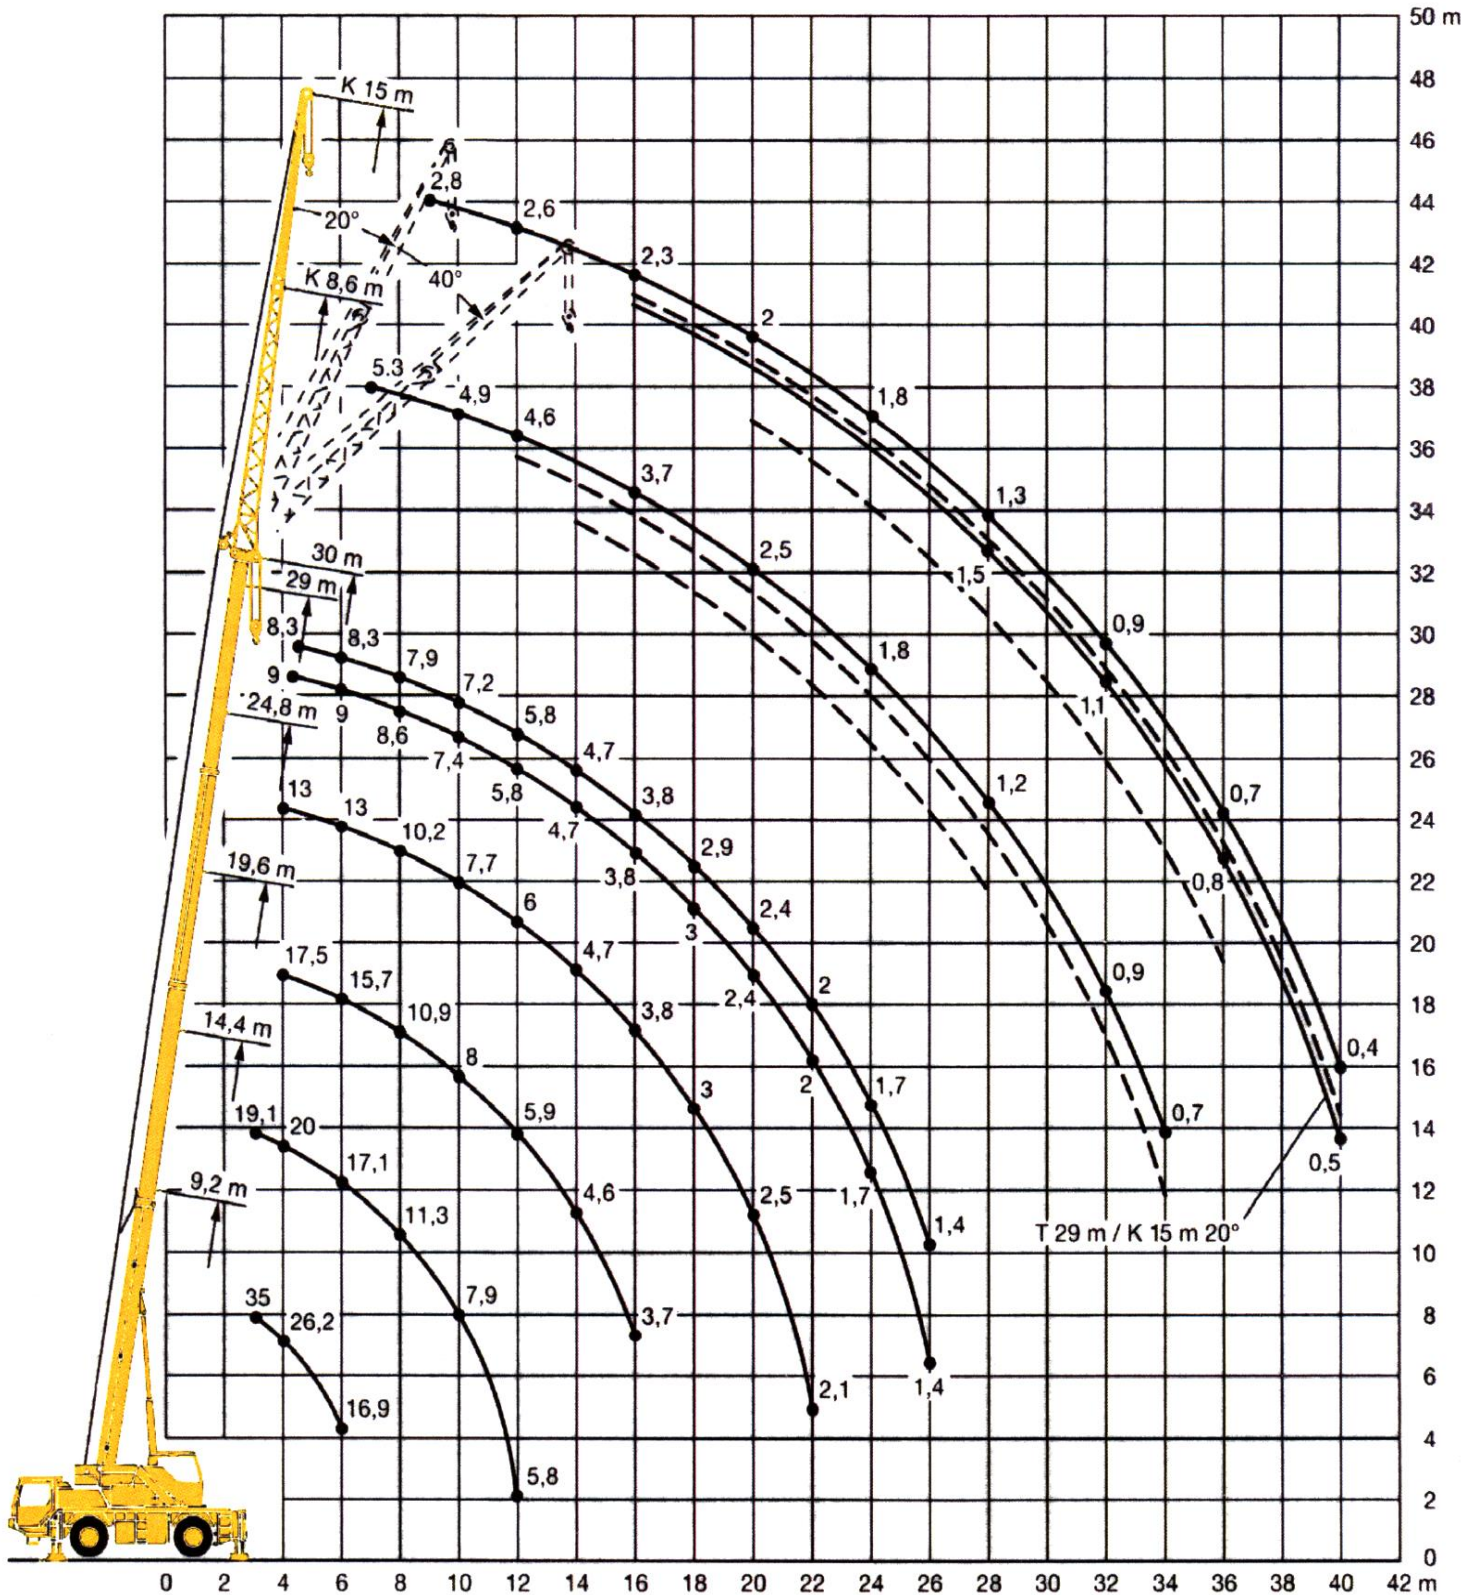

Liebherr LTM 1030/2

Nostoteho 35 t
Nostosäde 40 m
Nostokorkeus 45 m

METSOLA - GROUP

9,2 m - 30 m		14,4 m		19,6 m		24,8 m		29 m		30 m	
1)											
3	35	30	19,1								3
3,5	30	27,1	19,5	17,1							3,5
4	26,2	24,6	20	17,5	13						4
4,5	23,1	22,6	20,6	17,5	13	9		8,3			4,5
5		20,6	20,6	16,8	13	9		8,3			5
6		16,9	17,1	15,7	13	9		8,3			6
7			14,1	13	12	9		8,3			7
8			11,3	10,9	10,2	8,6		7,9			8
9			9,3	9,4	8,8	8,2		7,6			9
10			7,9	8	7,7	7,4		7,2			10
12			5,8	5,9	6	5,8		5,8			12
14				4,6	4,7	4,7		4,7			14
16				3,7	3,8	3,8		3,8			16
18					3	3		2,9			18
20					2,5	2,4		2,4			20
22					2,1	2		2			22
24						1,7		1,7			24
26						1,4		1,4			26

1) Koneen takaa

24,8 m - 30 m		15 m		29 m		30 m					
		15 m		15 m		15 m					
		0°	20°	40°	0°	20°	40°	0°	20°	40°	
7	3,3				2,9						7
8	3,2				2,8			2,8			8
9	3,1				2,8			2,7			9
10	2,9				2,6			2,6			10
12	2,7				2,4			2,4			12
14	2,5	2,1			2			2,4			14
16	2,3	1,9			2,3	1,9		2,3	1,9		16
18	2,2	1,8	1,5		2,2	1,8		2,1	1,8		18
20	2	1,7	1,5		2	1,7	1,5	2	1,7	1,5	20
22	1,9	1,6	1,4		1,9	1,7	1,4	1,9	1,6	1,4	22
24	1,8	1,6	1,4		1,8	1,6	1,4	1,8	1,6	1,4	24
26	1,7	1,5	1,4		1,6	1,5	1,4	1,6	1,5	1,4	26
28	1,5	1,5	1,4		1,3	1,5	1,4	1,3	1,5	1,4	28
30	1,2	1,4	1,4		1,1	1,3	1,4	1,1	1,3	1,4	30
32	1,1	1,2	1,2		1	1,1	1,2	0,9	1,1	1,2	32
34	0,9	1			0,8	0,9	1	0,8	0,9	1	34
36	0,7	0,8			0,7	0,8		0,7	0,8	0,8	36
38					0,5	0,6		0,5	0,6		38
40					0,4	0,5		0,4	0,5		40

Liebherr LTM 1030/2

Paino 24 t