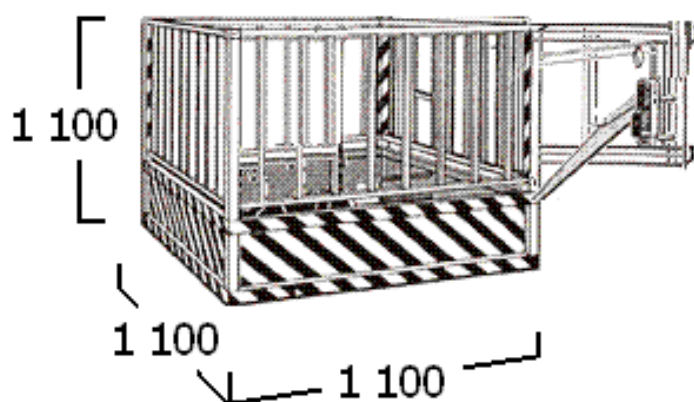

# Miehistökori

Korikuorma 200 Kg

**M**  
METSOLA - GROUP

**Paino: 250 Kg**

**SWL: 2 henkeä / 200 Kg**

**Nosturin puomin päähän asennettava, työsuojeluhallituksen hyväksymä, teräsrakenteinen henkilönostokori. Varustettuna automaattisella hydraulisella vakausjärjestelmällä, kaksioiskaiteilla sekä irroitettavalla etuseinällä.**

#### **Tekniset tiedot**

<b>Pohjakoko</b>	<b>110 x 110 cm</b>
<b>Korkeus</b>	<b>110 cm</b>
<b>Paino</b>	<b>n. 250 kg</b>
<b>Sallittu kuorma</b>	<b>2 henkilöä tai 200 kg</b>