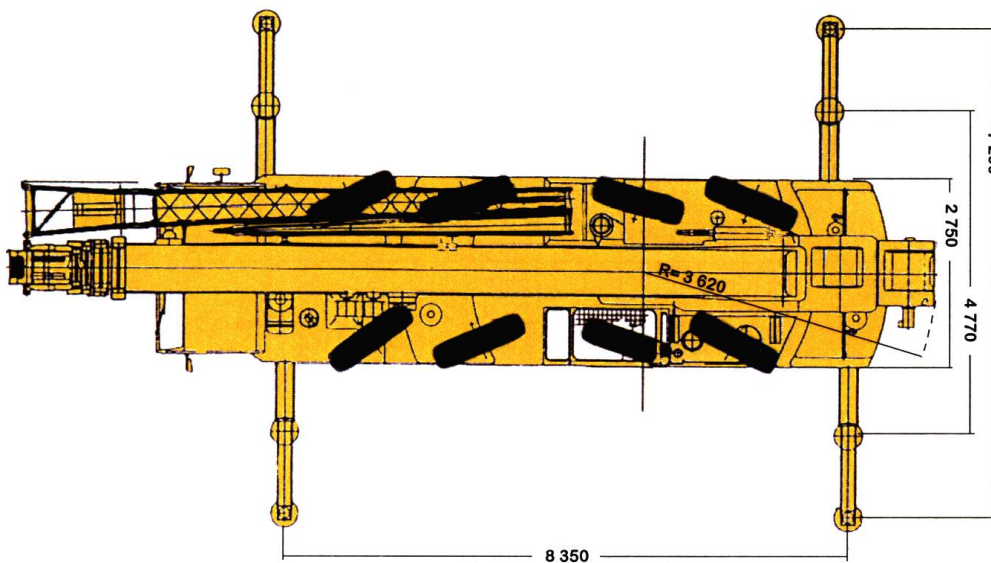

Grove GMK 4080

Nostoteho **80 t**
Nostosäde **46 m**
Nostokorkeus **69 m**

METSOLA - GROUP

m	11,2*	11,2	19,1	22,9	27,4	30,9	35,2	39,0	43,0
3,0	80,0	65,5							
4,0	68,2	55,2	51,5	32,0					
5,0	58,3	46,7	44,7	32,0	32,0	23,0			
6,0	47,6	40,3	39,2	32,0	28,8	23,0	17,0	13,0	
7,0	40,0	35,3	34,1	29,1	25,9	21,9	17,0	13,0	11,0
8,0	33,2	31,2	30,1	26,3	23,3	20,2	17,0	13,0	11,0
9,0			27,4	23,9	21,1	18,5	16,5	13,0	11,0
10,0			23,1	21,2	19,2	16,9	15,2	13,0	11,0
11,0			19,7	17,9	17,6	15,7	14,0	13,0	11,0
12,0			17,0	15,4	15,9	14,4	13,0	12,3	11,0
13,0			14,9	13,3	13,9	13,3	12,1	11,5	11,0
14,0			13,2	11,5	12,1	12,1	11,2	10,7	11,0
15,0			11,7	10,0	10,6	10,6	10,5	10,0	10,0
16,0			10,4	8,8	9,4	9,4	9,7	9,4	9,2
18,0				6,8	8,2	7,3	7,7	8,2	7,9
20,0				5,2	7,0	5,8	6,1	6,6	7,0
22,0					5,7	4,5	5,5	5,4	5,8
24,0					4,7	3,5	5,0	4,4	4,7
26,0						2,7	4,6	3,5	3,9
28,0							4,0	2,8	3,2
30,0							3,4	2,2	2,6
32,0								1,7	2,0
34,0								1,2	1,6
36,0								0,8	1,2
38,0									0,8

* Koneen takaa

Säde m	8			13		
	0°	16°	30°	0°	16°	30°
7,0	5,6					
8,0	5,6	5,6		3,7		
9,0	5,6	5,6	5,5	3,7		
10,0	5,6	5,6	5,5	3,7		
11,0	5,6	5,6	5,5	3,7	3,6	
12,0	5,6	5,6	5,5	3,7	3,6	
13,0	5,6	5,6	5,5	3,7	3,6	3,6
14,0	5,6	5,6	5,5	3,7	3,6	3,5
15,0	5,6	5,6	5,5	3,7	3,6	3,5
16,0	5,6	5,5	5,4	3,7	3,6	3,4
18,0	5,6	5,4	5,1	3,7	3,5	3,4
20,0	5,6	5,2	4,9	3,6	3,3	3,3
22,0	5,5	5,0	4,7	3,4	3,2	3,2
24,0	5,1	4,9	4,6	3,3	3,1	3,1
26,0	4,2	4,5	4,5	3,1	3,0	3,1
28,0	3,5	3,7	3,9	3,0	3,0	3,0
30,0	2,9	3,1	3,2	2,8	2,9	3,0
32,0	2,3	2,5	2,6	2,7	2,9	2,9
34,0	1,8	2,0	2,1	2,2	2,5	2,7
36,0	1,4	1,6	1,6	1,8	2,1	2,3
38,0	1,1	1,2	1,2	1,4	1,7	1,8
40,0	0,7	0,8	0,9	1,1	1,3	1,5
42,0		0,5	0,6	0,8	1,0	1,1
44,0				0,6	0,7	0,8
46,0						0,5

Grove GMK 4080

Paino 48 t