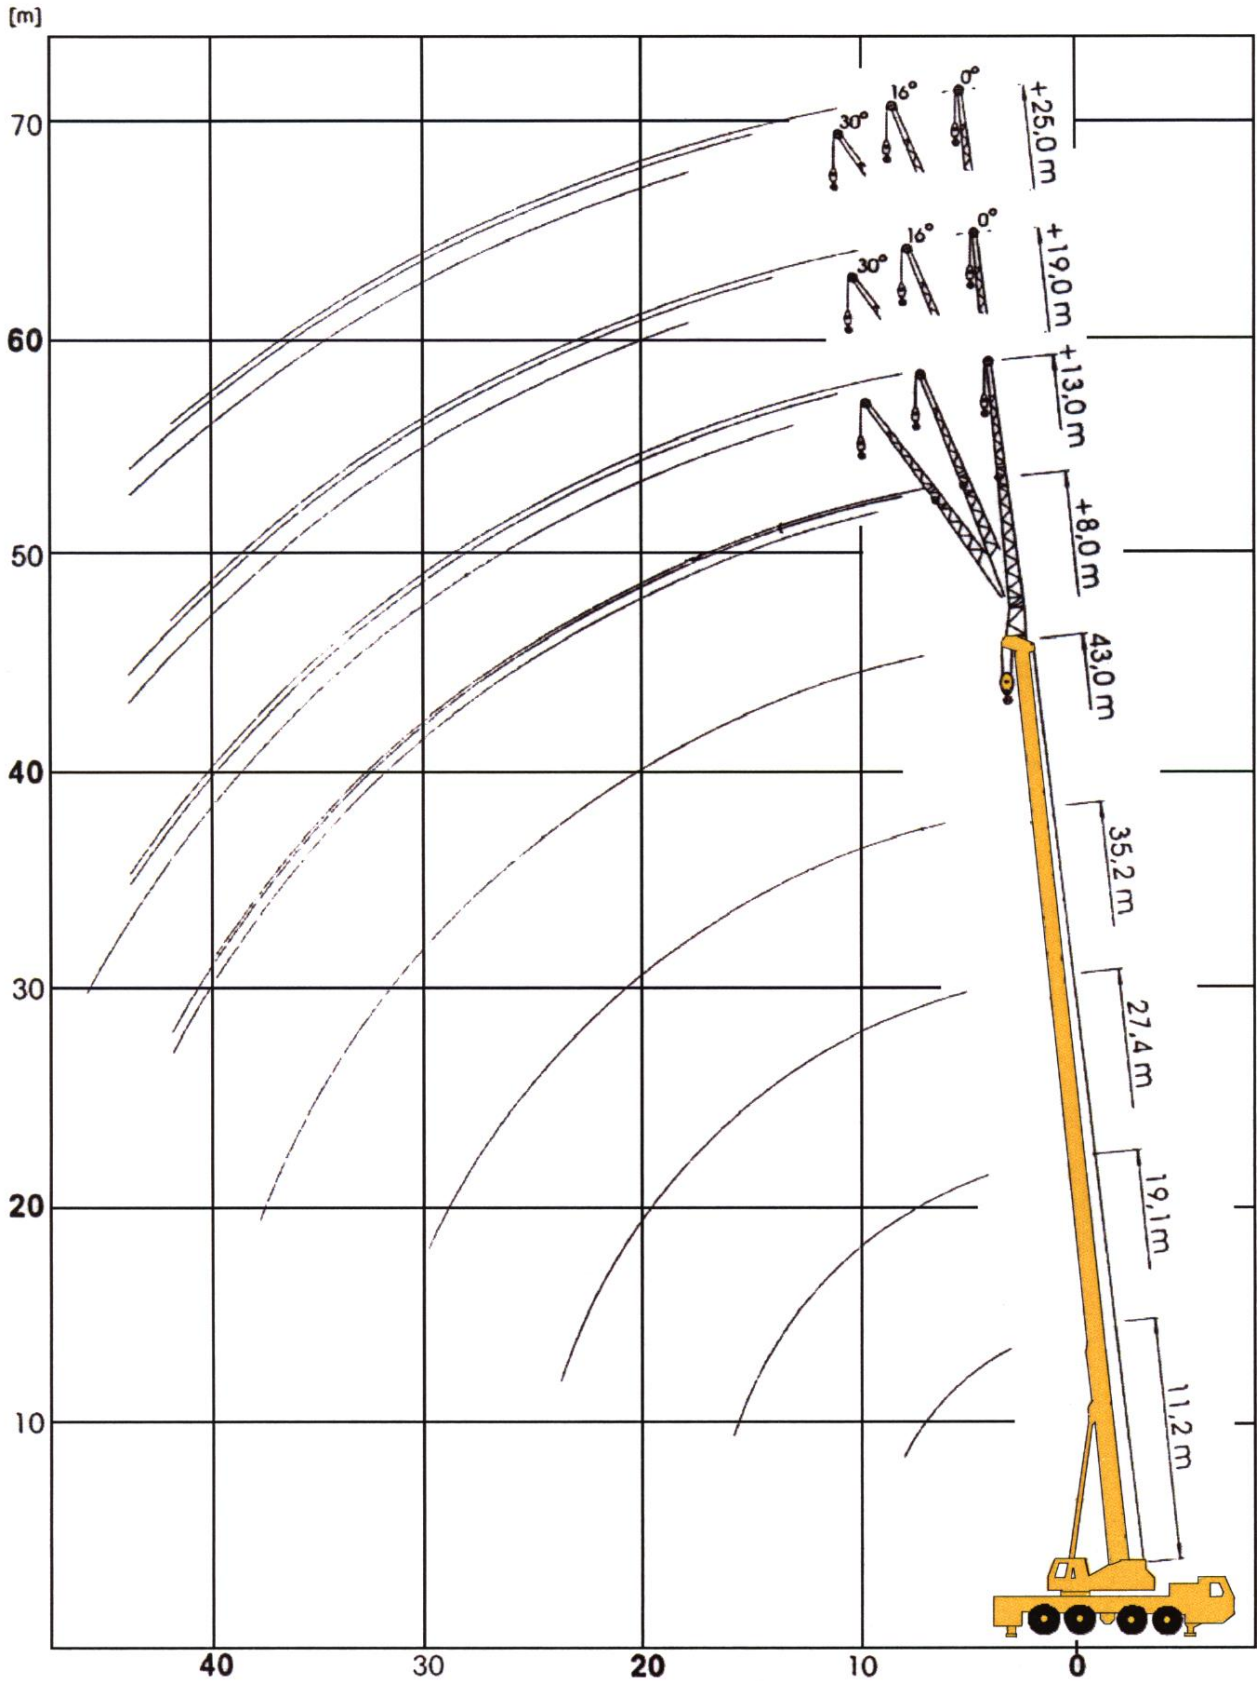

Grove GMK 4080

Nostoteho **80 t**
Nostosäde **46 m**
Nostokorkeus **69 m**

METSOLA - GROUP

m	11,2*	11,2	19,1	22,9	27,4	30,9	35,2	39,0	43,0
3,0	80,0	65,5							
4,0	68,2	55,2	51,5	32,0					
5,0	58,3	46,7	44,7	32,0	32,0	23,0			
6,0	47,6	40,3	39,2	32,0	28,8	23,0	17,0	13,0	
7,0	40,0	35,3	34,1	29,1	25,9	21,9	17,0	13,0	11,0
8,0	33,2	31,2	30,1	26,3	23,3	20,2	17,0	13,0	11,0
9,0			27,4	23,9	21,1	18,5	16,5	13,0	11,0
10,0			23,1	21,2	19,2	16,9	15,2	13,0	11,0
11,0			19,7	17,9	17,6	15,7	14,0	13,0	11,0
12,0			17,0	15,4	15,9	14,4	13,0	12,3	11,0
13,0			14,9	13,3	13,9	13,3	12,1	11,5	11,0
14,0			13,2	11,5	12,1	12,1	11,2	10,7	11,0
15,0			11,7	10,0	10,6	10,6	10,5	10,0	10,0
16,0			10,4	8,8	9,4	9,4	9,7	9,4	9,2
18,0				6,8	8,2	7,3	7,7	8,2	7,9
20,0				5,2	7,0	5,8	6,1	6,6	7,0
22,0					5,7	4,5	5,5	5,4	5,8
24,0					4,7	3,5	5,0	4,4	4,7
26,0						2,7	4,6	3,5	3,9
28,0							4,0	2,8	3,2
30,0							3,4	2,2	2,6
32,0								1,7	2,0
34,0								1,2	1,6
36,0								0,8	1,2
38,0									0,8

* Koneen takaa

Säde m	8			13		
	0°	16°	30°	0°	16°	30°
7,0	5,6					
8,0	5,6	5,6		3,7		
9,0	5,6	5,6	5,5	3,7		
10,0	5,6	5,6	5,5	3,7		
11,0	5,6	5,6	5,5	3,7	3,6	
12,0	5,6	5,6	5,5	3,7	3,6	
13,0	5,6	5,6	5,5	3,7	3,6	3,6
14,0	5,6	5,6	5,5	3,7	3,6	3,5
15,0	5,6	5,6	5,5	3,7	3,6	3,5
16,0	5,6	5,5	5,4	3,7	3,6	3,4
18,0	5,6	5,4	5,1	3,7	3,5	3,4
20,0	5,6	5,2	4,9	3,6	3,3	3,3
22,0	5,5	5,0	4,7	3,4	3,2	3,2
24,0	5,1	4,9	4,6	3,3	3,1	3,1
26,0	4,2	4,5	4,5	3,1	3,0	3,1
28,0	3,5	3,7	3,9	3,0	3,0	3,0
30,0	2,9	3,1	3,2	2,8	2,9	3,0
32,0	2,3	2,5	2,6	2,7	2,9	2,9
34,0	1,8	2,0	2,1	2,2	2,5	2,7
36,0	1,4	1,6	1,6	1,8	2,1	2,3
38,0	1,1	1,2	1,2	1,4	1,7	1,8
40,0	0,7	0,8	0,9	1,1	1,3	1,5
42,0		0,5	0,6	0,8	1,0	1,1
44,0				0,6	0,7	0,8
46,0						0,5

Grove GMK 4080

Paino 48 t