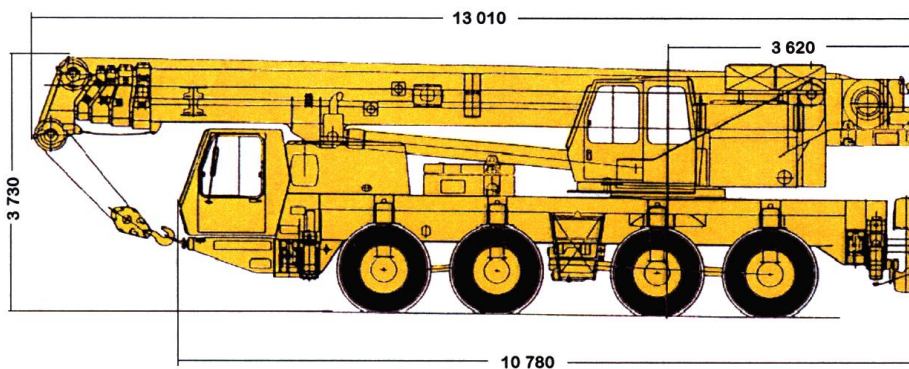

Grove GMK 4080

Nostoteho **80 t**
Nostosäde **46 m**
Nostokorkeus **69 m**

METSOLA - GROUP

m	11,2*	11,2	19,1	22,9	27,4	30,9	35,2	39,0	43,0
3,0	80,0	65,5							
4,0	68,2	55,2	51,5	32,0					
5,0	58,3	46,7	44,7	32,0	32,0	23,0			
6,0	47,6	40,3	39,2	32,0	28,8	23,0	17,0	13,0	
7,0	40,0	35,3	34,1	29,1	25,9	21,9	17,0	13,0	11,0
8,0	33,2	31,2	30,1	26,3	23,3	20,2	17,0	13,0	11,0
9,0			27,4	23,9	21,1	18,5	16,5	13,0	11,0
10,0			23,1	21,2	19,2	16,9	15,2	13,0	11,0
11,0			19,7	17,9	17,6	15,7	14,0	13,0	11,0
12,0			17,0	15,4	15,9	14,4	13,0	12,3	11,0
13,0			14,9	13,3	13,9	13,3	12,1	11,5	11,0
14,0			13,2	11,5	12,1	12,1	11,2	10,7	11,0
15,0			11,7	10,0	10,6	10,6	10,5	10,0	10,0
16,0			10,4	8,8	9,4	9,4	9,7	9,4	9,2
18,0				6,8	8,2	7,3	7,7	8,2	7,9
20,0				5,2	7,0	5,8	6,1	6,6	7,0
22,0					5,7	4,5	5,5	5,4	5,8
24,0					4,7	3,5	5,0	4,4	4,7
26,0						2,7	4,6	3,5	3,9
28,0							4,0	2,8	3,2
30,0							3,4	2,2	2,6
32,0								1,7	2,0
34,0								1,2	1,6
36,0								0,8	1,2
38,0									0,8

* Koneen takaa

Säde m	8			13		
	0°	16°	30°	0°	16°	30°
7,0	5,6					
8,0	5,6	5,6		3,7		
9,0	5,6	5,6	5,5	3,7		
10,0	5,6	5,6	5,5	3,7		
11,0	5,6	5,6	5,5	3,7	3,6	
12,0	5,6	5,6	5,5	3,7	3,6	
13,0	5,6	5,6	5,5	3,7	3,6	3,6
14,0	5,6	5,6	5,5	3,7	3,6	3,5
15,0	5,6	5,6	5,5	3,7	3,6	3,5
16,0	5,6	5,5	5,4	3,7	3,6	3,4
18,0	5,6	5,4	5,1	3,7	3,5	3,4
20,0	5,6	5,2	4,9	3,6	3,3	3,3
22,0	5,5	5,0	4,7	3,4	3,2	3,2
24,0	5,1	4,9	4,6	3,3	3,1	3,1
26,0	4,2	4,5	4,5	3,1	3,0	3,1
28,0	3,5	3,7	3,9	3,0	3,0	3,0
30,0	2,9	3,1	3,2	2,8	2,9	3,0
32,0	2,3	2,5	2,6	2,7	2,9	2,9
34,0	1,8	2,0	2,1	2,2	2,5	2,7
36,0	1,4	1,6	1,6	1,8	2,1	2,3
38,0	1,1	1,2	1,2	1,4	1,7	1,8
40,0	0,7	0,8	0,9	1,1	1,3	1,5
42,0		0,5	0,6	0,8	1,0	1,1
44,0				0,6	0,7	0,8
46,0						0,5

Grove GMK 4080

Paino 48 t