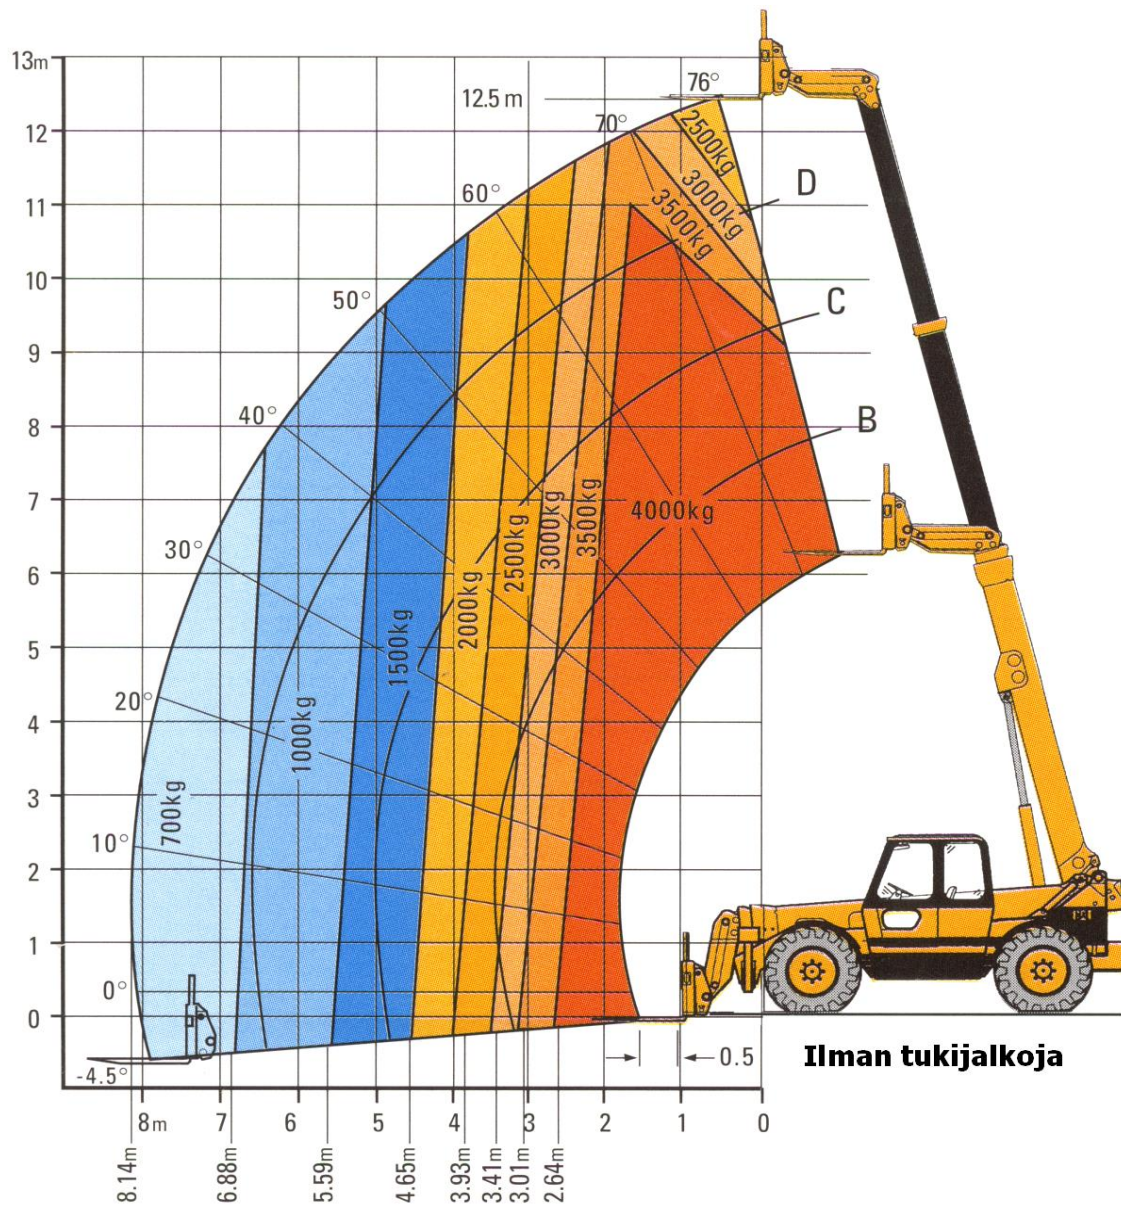

# Caterpillar TH 83

**Nostoteho**      **4000 kg**  
**Nostosäde**     **8,1 m**  
**Nostokorkeus** **12,5 m**

**METSOLA - GROUP**

**Varusteet:**

- Maakauha
- Hydraulisesti levitettävät nostohaarukat
- Jatkohaarukat 2,0 m
- Jibipuomi 3,5 m (nostokoukulla)