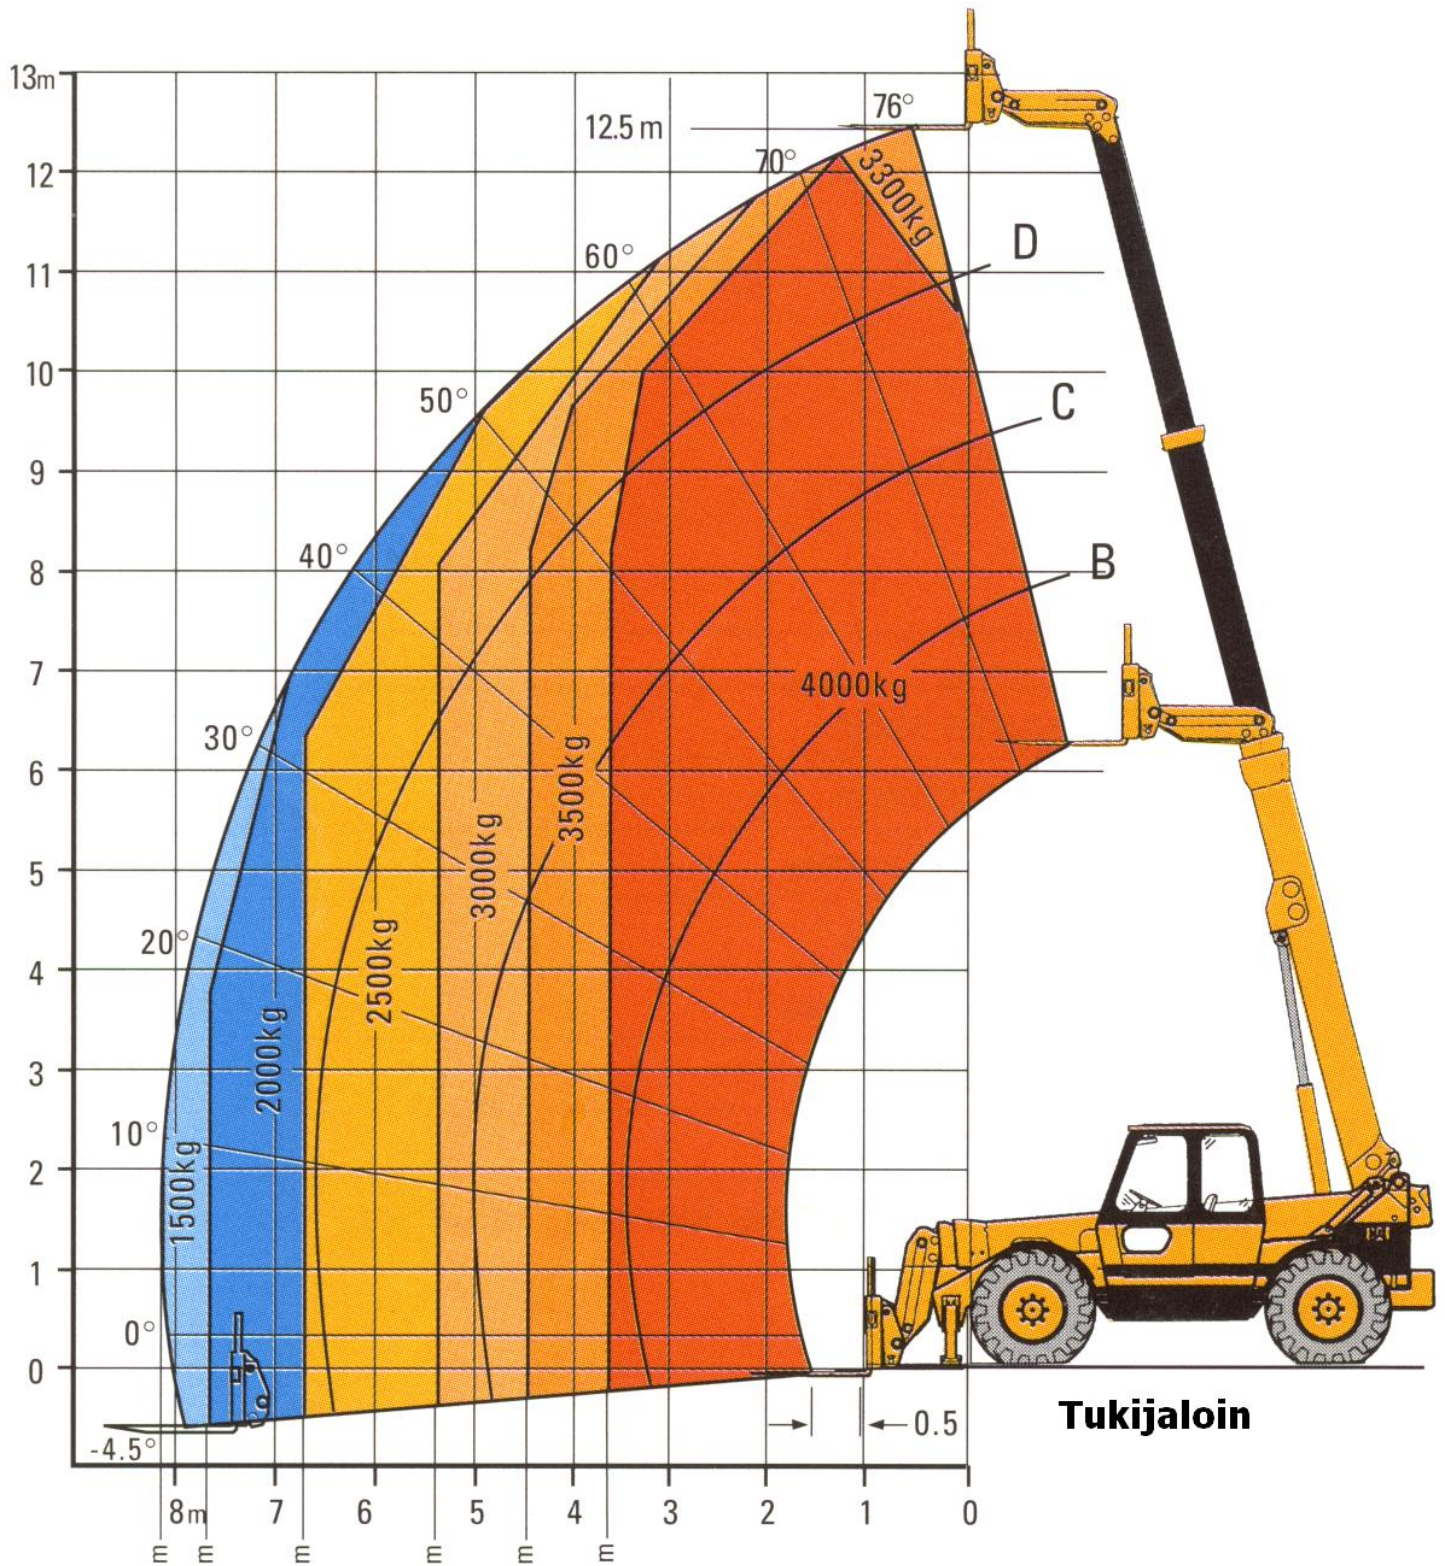

# Caterpillar TH 83

**Nostoteho**      **4000 kg**  
**Nostosäde**     **8,1 m**  
**Nostokorkeus** **12,5 m**

**METSOLA - GROUP**

**Varusteet:**

- Maakauha
- Hydraulisesti levitettävät nostohaarukat
- Jatkohaarukat 2,0 m
- Jibipuomi 3,5 m (nostokoukulla)