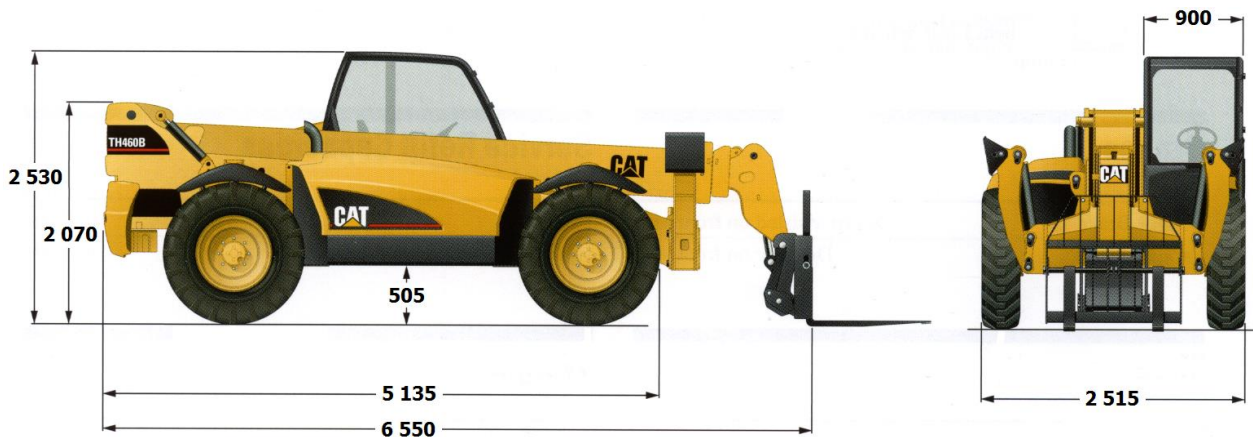

Caterpillar TH 460 B

Nostoteho 4000 kg
Nostosäde 9,2 m
Nostokorkeus 13,7 m

METSOLA - GROUP

Varusteet:

- Maakauha
- Hydraulisesti levitettävät nostohaarukat
- Jatkohaarukat 2,0 m
- Jibipuomi 3,5 m (nostokoukulla)

CAT TH 460 B

Paino 10,5 t