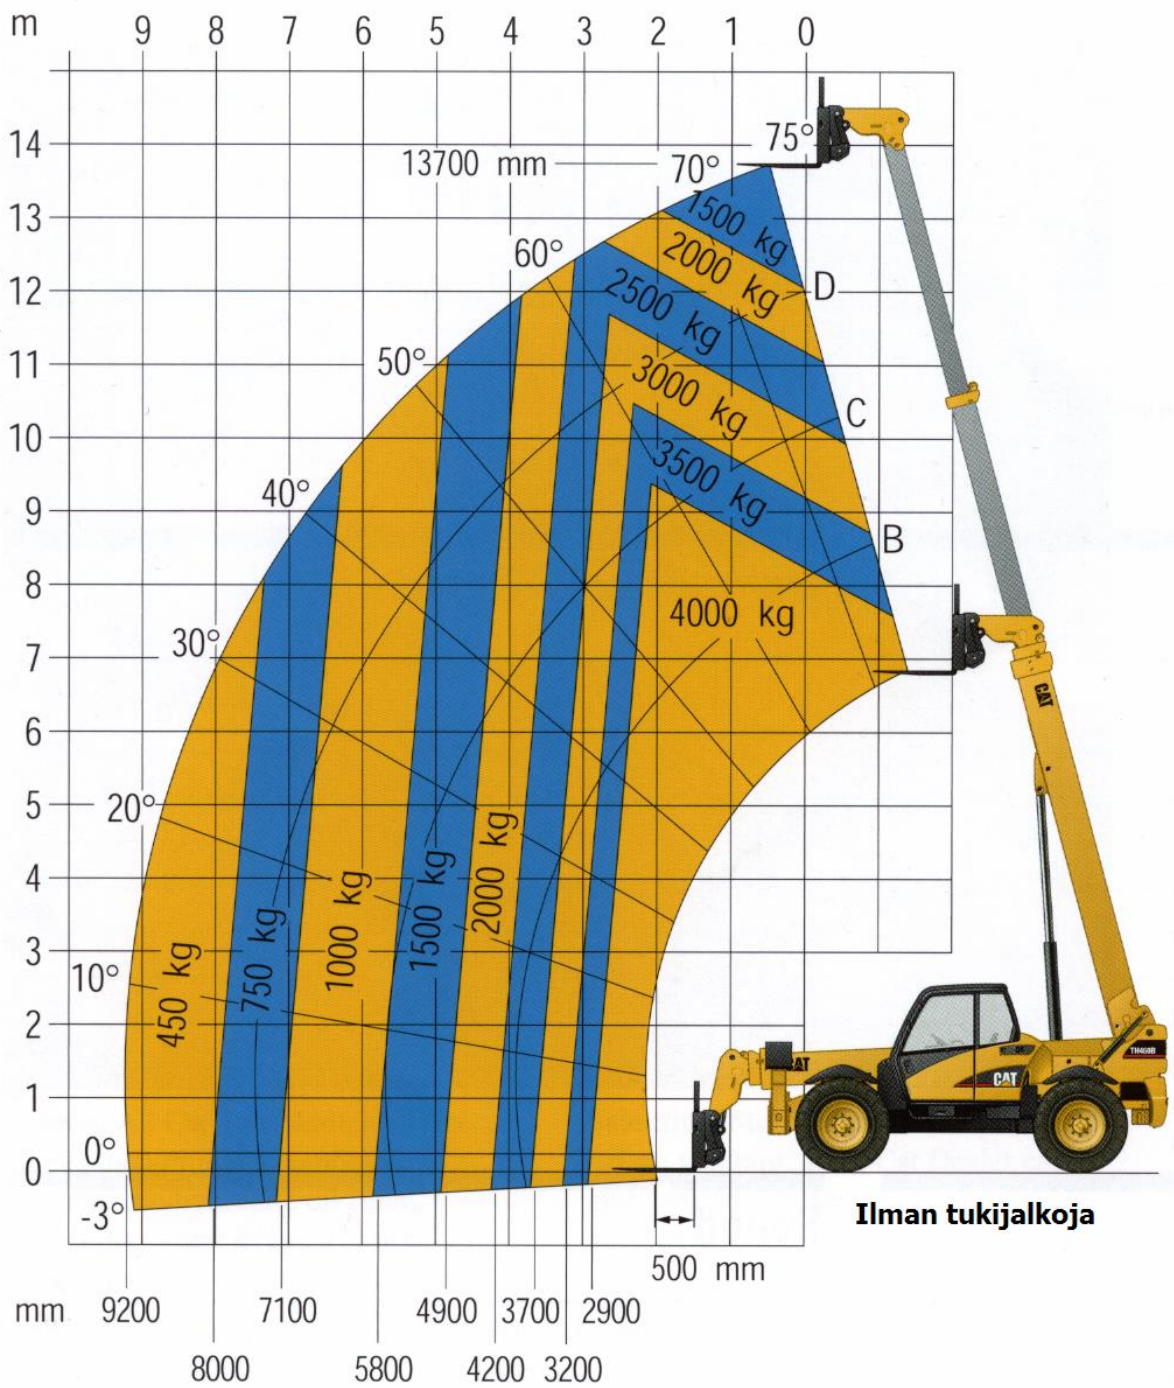

Caterpillar TH 460 B

Nostoteho 4000 kg
Nostosäde 9,2 m
Nostokorkeus 13,7 m

METSOLA - GROUP

Varusteet:

- Maakauha
- Hydraulisesti levitettävät nostohaarukat
- Jatkohaarukat 2,0 m
- Jibipuomi 3,5 m (nostokoukulla)

CAT TH 460 B

Paino 10,5 t