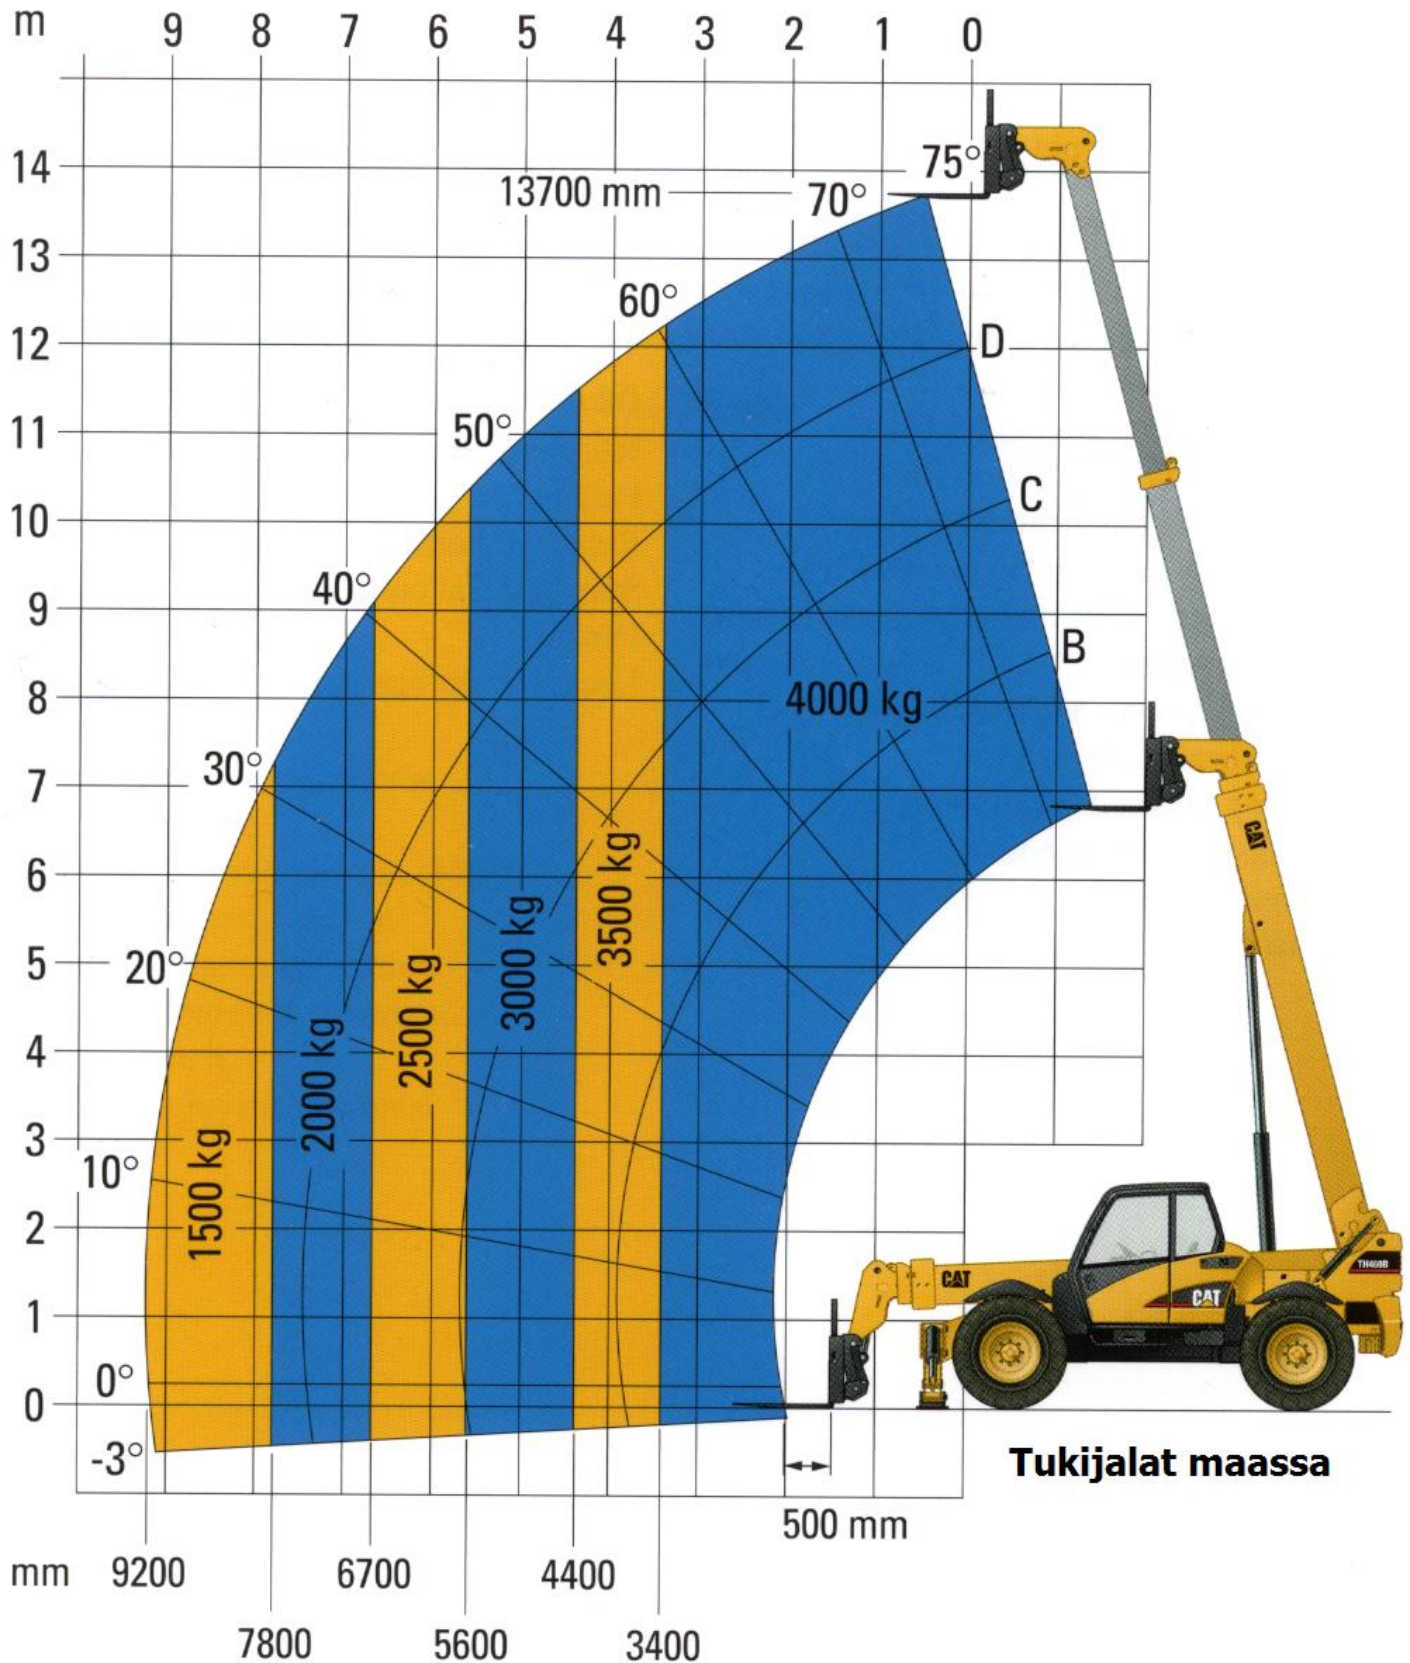

Caterpillar TH 460 B

Nostoteho 4000 kg
Nostosäde 9,2 m
Nostokorkeus 13,7 m

METSOLA - GROUP

Varusteet:

- Maakauha
- Hydraulisesti levitettävät nostohaarukat
- Jatkohaarukat 2,0 m
- Jibipuomi 3,5 m (nostokoukulla)

CAT TH 460 B

Paino 10,5 t