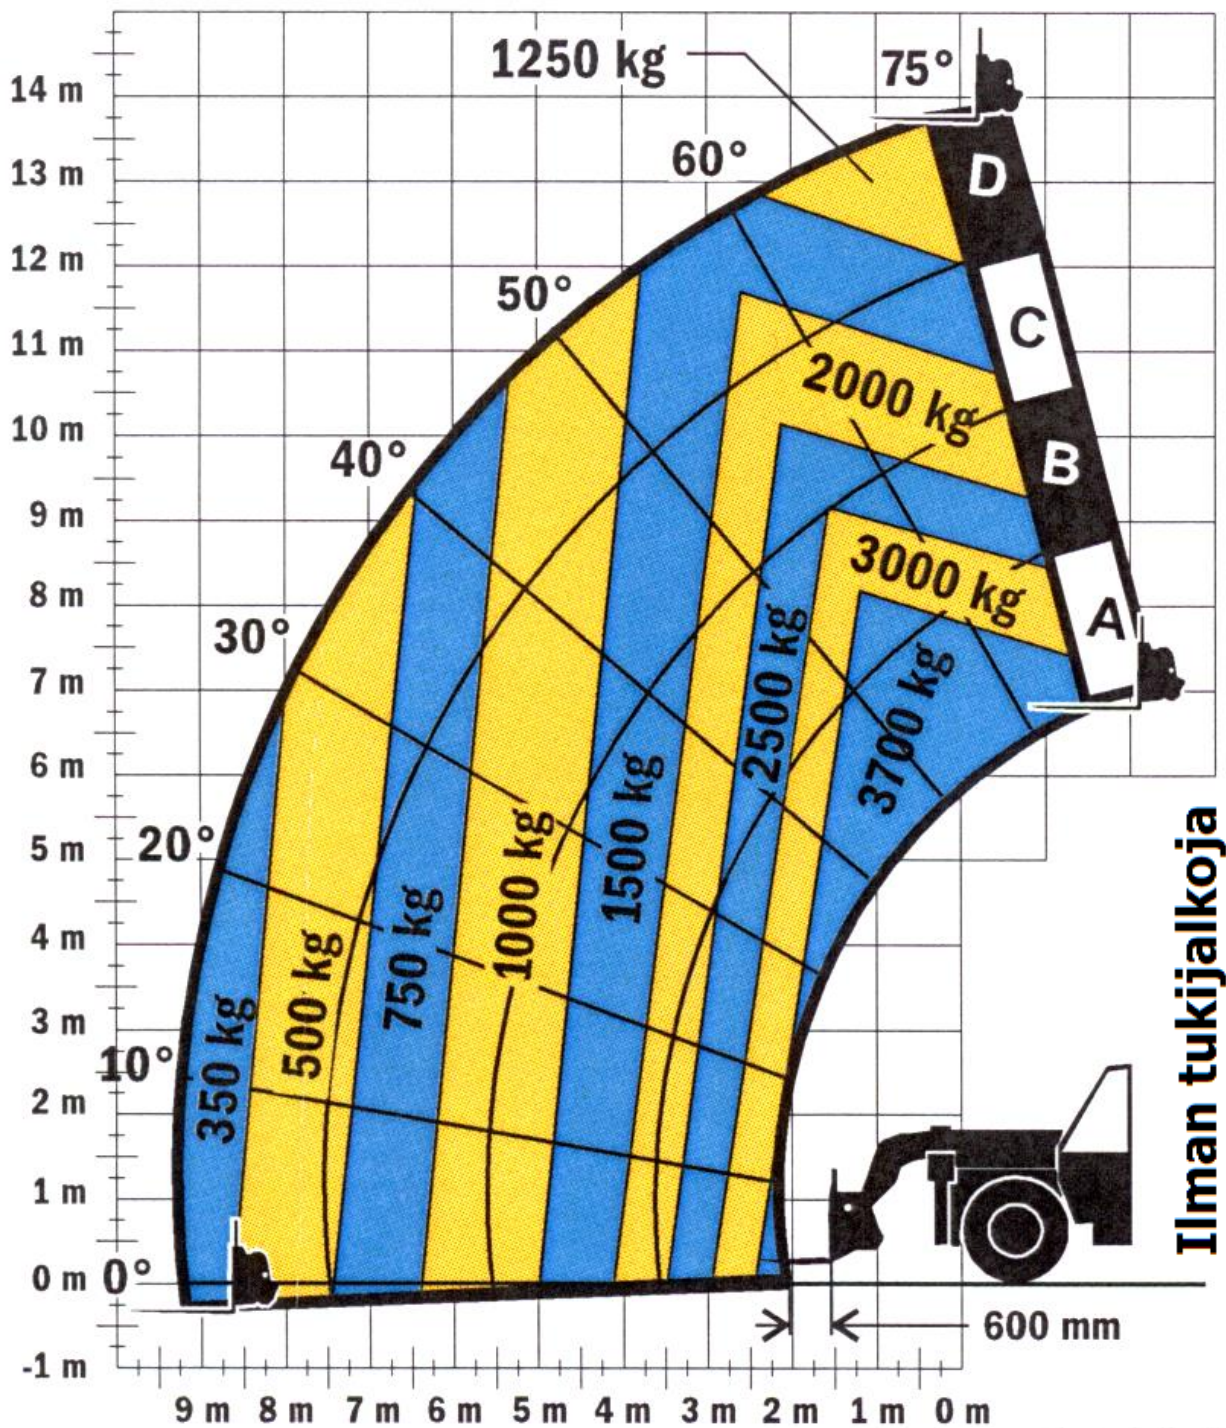

# Caterpillar TH 414

Nostoteho 3700 kg  
 Nostosäde 9,2 m  
 Nostokorkeus 13,7 m

METSOLA - GROUP

**CAT TH 414**

**Paino 9,6 t**