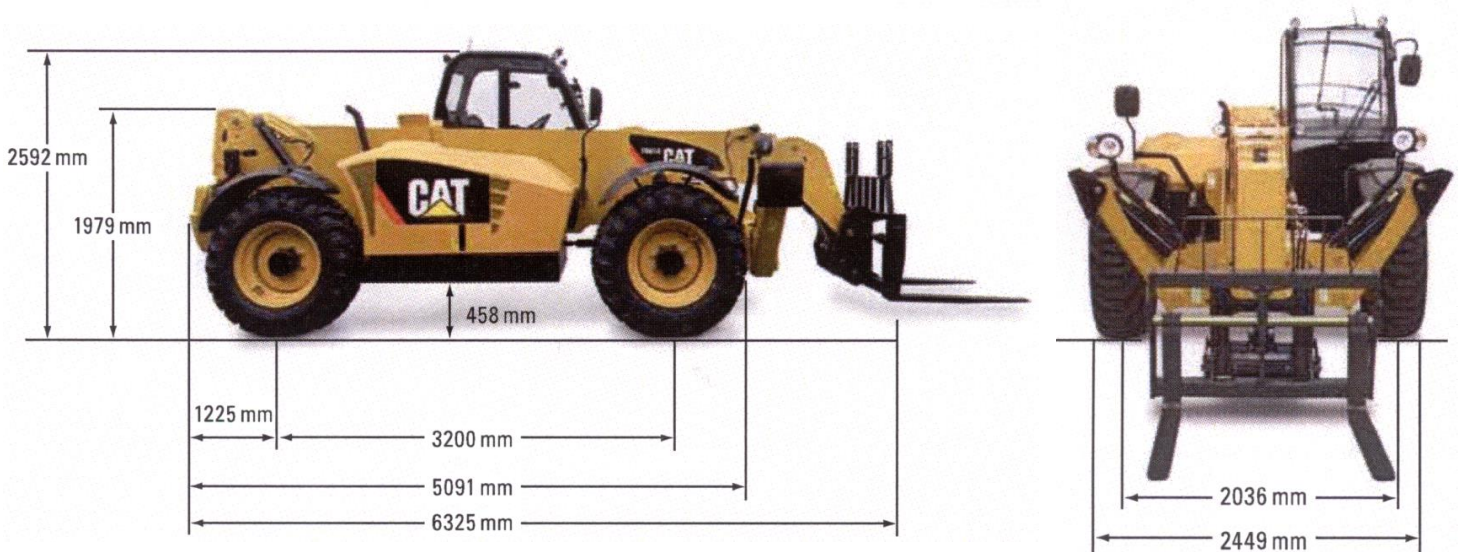

# Caterpillar TH 414

Nostoteho 3700 kg  
 Nostosäde 9,2 m  
 Nostokorkeus 13,7 m

METSOLA - GROUP

**CAT TH 414**

**Paino 9,6 t**