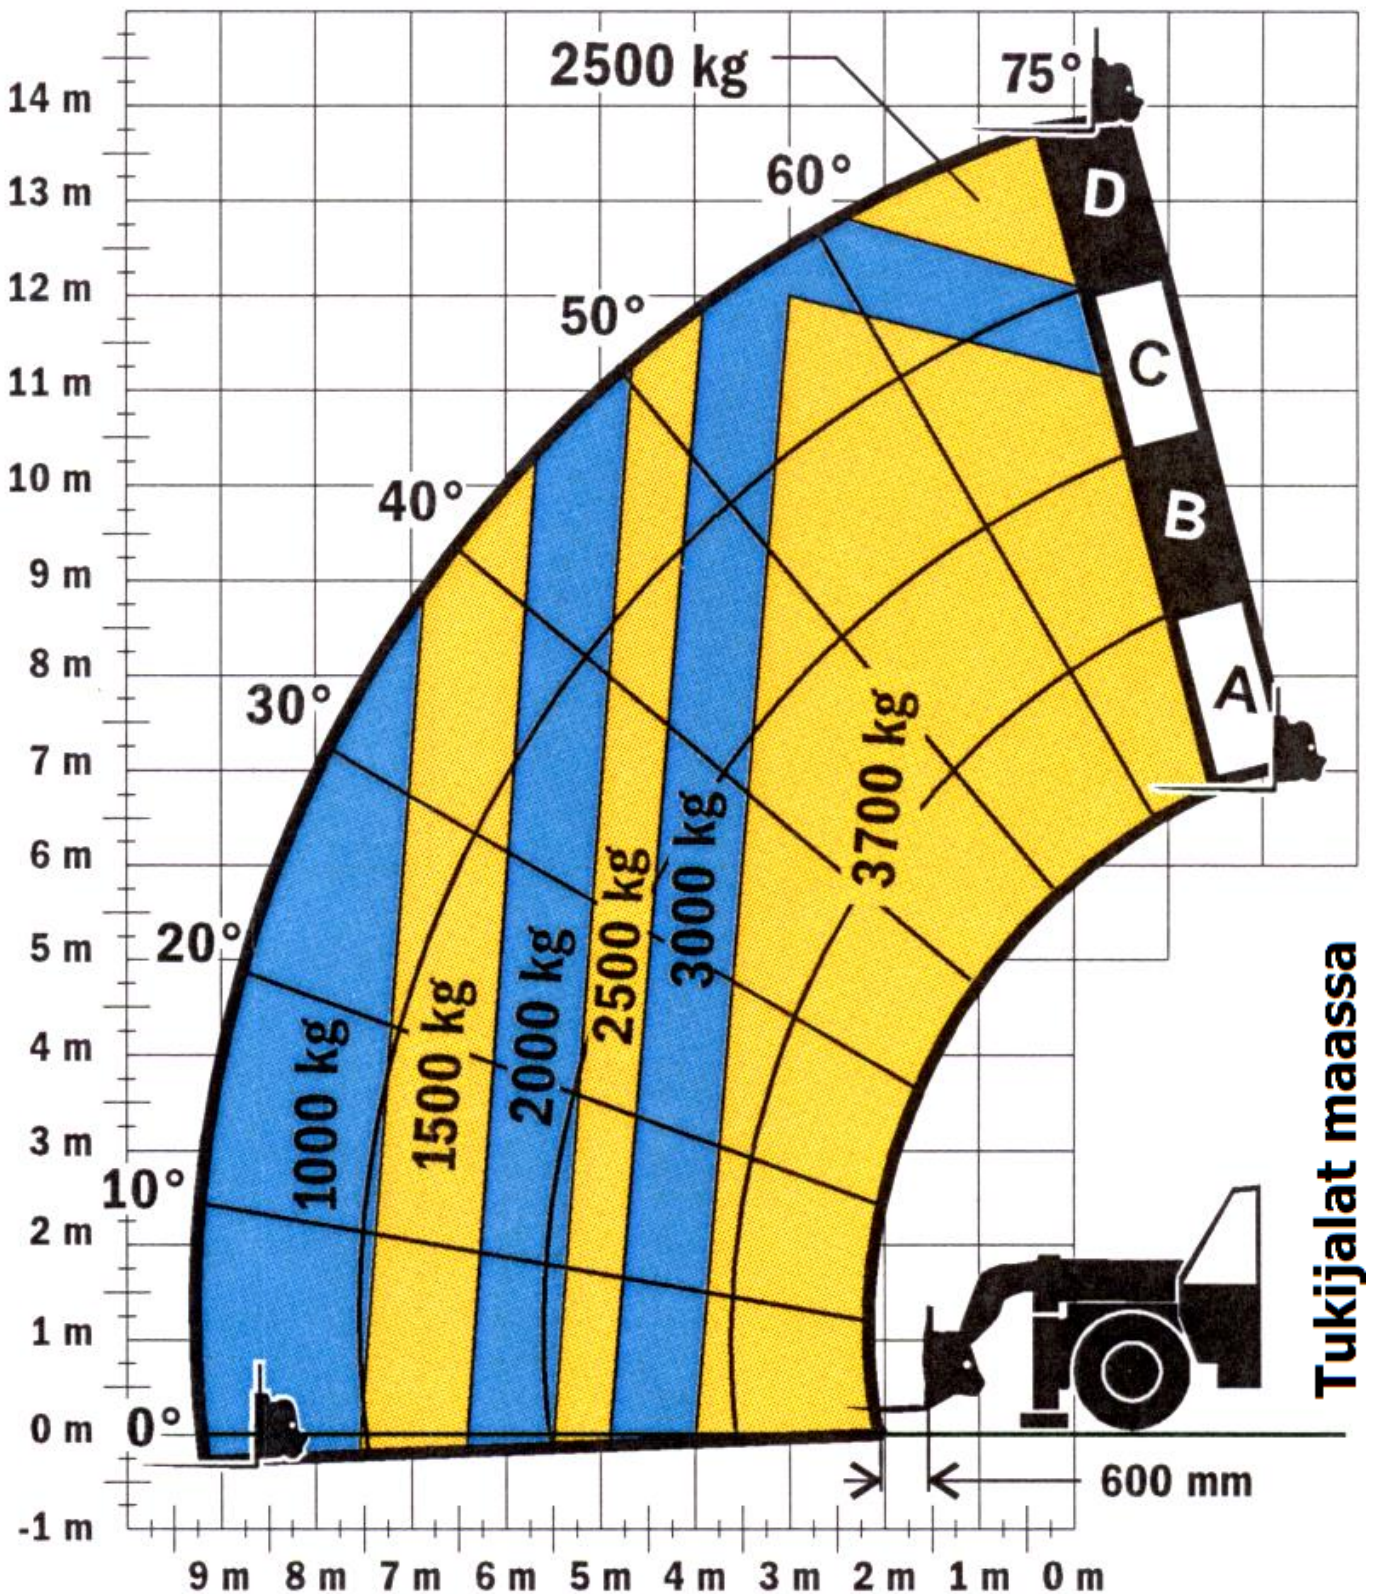

# Caterpillar TH 414

Nostoteho 3700 kg  
 Nostosäde 9,2 m  
 Nostokorkeus 13,7 m

METSOLA - GROUP

**CAT TH 414**

**Paino 9,6 t**