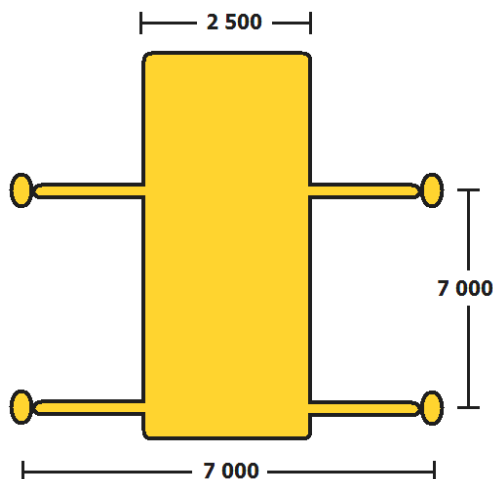

# Bronto Skylift S 62 MDT

**Työkorkeus** 62 m  
**Työsäde** 32 / 34 m  
**Korikuorma** 400 / 120 kg

**METSOLA - GROUP**

## Tekniset tiedot

Työkorkeus 62,0 m  
Työkorin pohjan korkeus 60,0 m  
Sivu-ulottuma työkorin reunaan 30.5-33.5 m (400kg / 120 kg)  
Ulottuma alaspäin, työkorin pohjaan 6,5 m  
Työkorin sallittu kuorma 400 / 120 kg  
Pyöritys 360° (rajoittamaton)  
Tuentaleveys 2,9 – 7,0 m  
Työkorin mitat 0,8 x 2,3 x 1,1 m  
Kuljetuskorkeus 4,05 m  
Kuljetusleveys 2,5 m  
Kuljetuspituus 13,6 m  
Paino käyttökunnossa 34,6 t