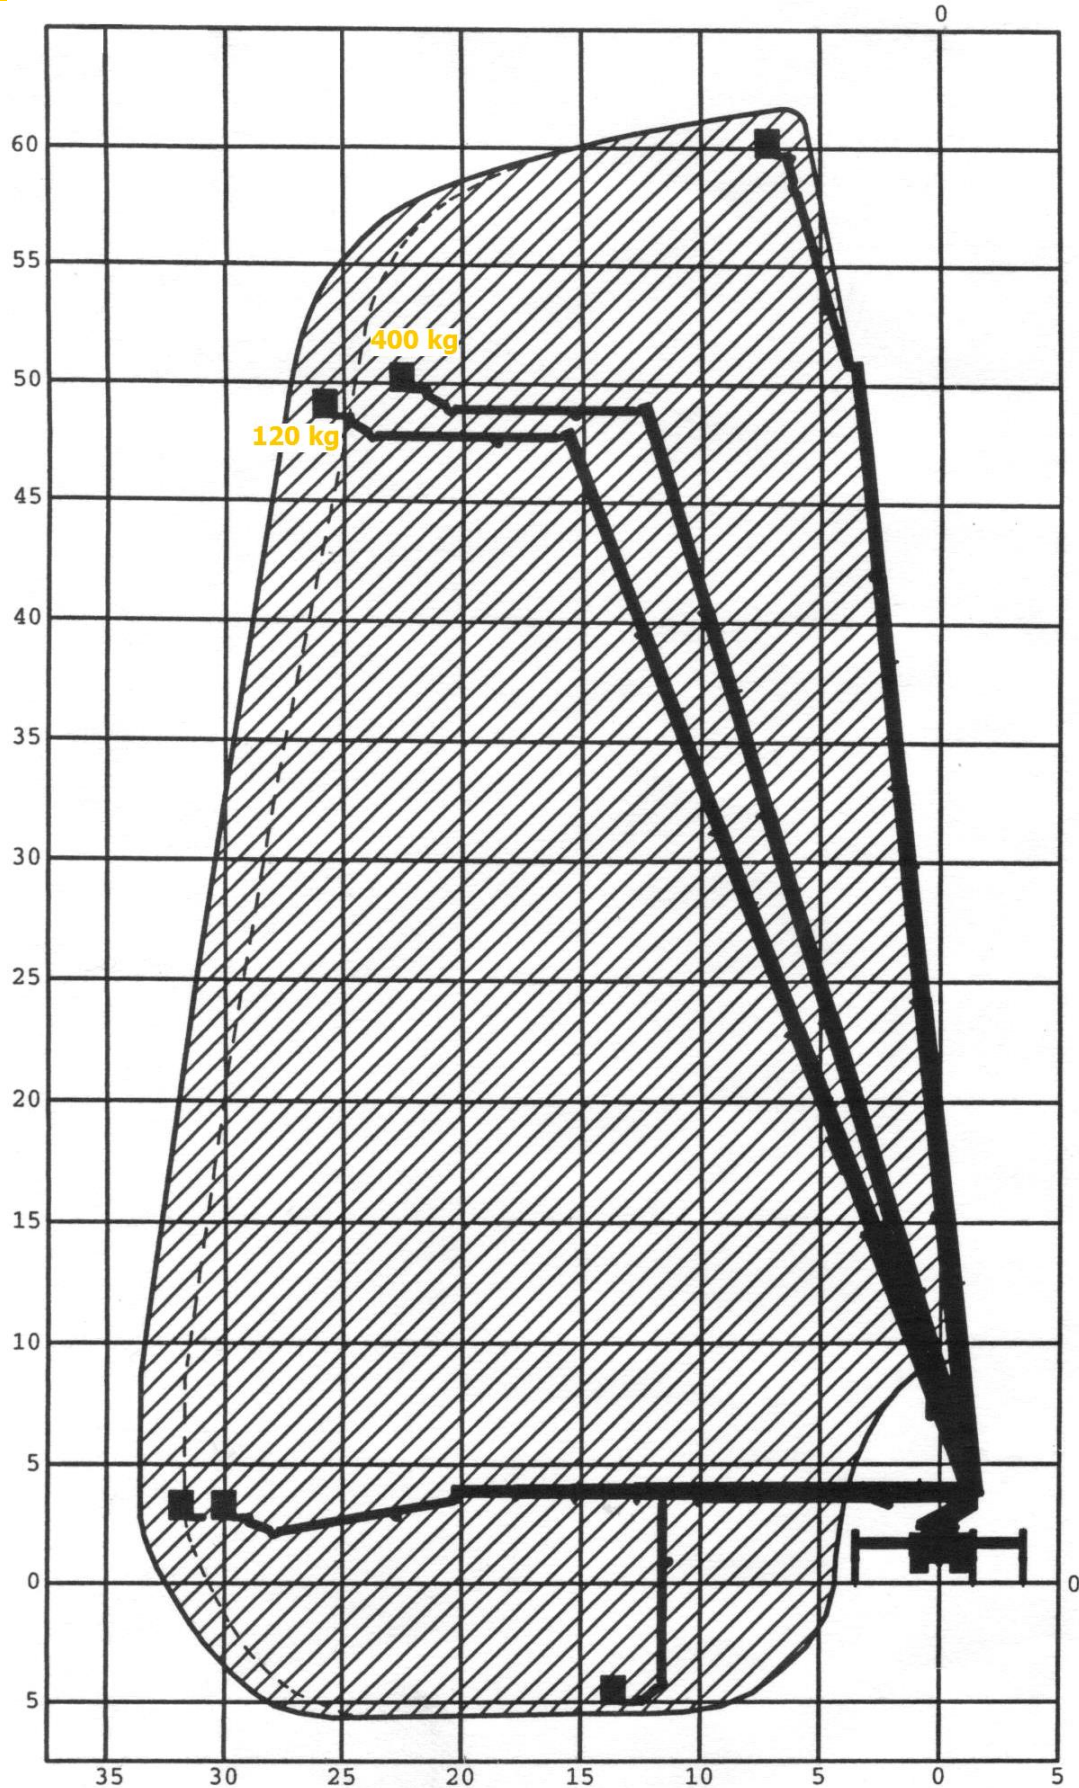

# Bronto Skylift S 62 MDT

**Työkorkeus** 62 m  
**Työsäde** 32 / 34 m  
**Korikuorma** 400 / 120 kg

**METSOLA - GROUP**

## Tekniset tiedot

Työkorkeus 62,0 m  
Työkorin pohjan korkeus 60,0 m  
Sivu-ulottuma työkorin reunaan 30.5-33.5 m (400kg / 120 kg)  
Ulottuma alaspäin, työkorin pohjaan 6,5 m  
Työkorin sallittu kuorma 400 / 120 kg  
Pyöritys 360° (rajoittamaton)  
Tuentaleveys 2,9 – 7,0 m  
Työkorin mitat 0,8 x 2,3 x 1,1 m  
Kuljetuskorkeus 4,05 m  
Kuljetusleveys 2,5 m  
Kuljetuspituus 13,6 m  
Paino käyttökunnossa 34,6 t